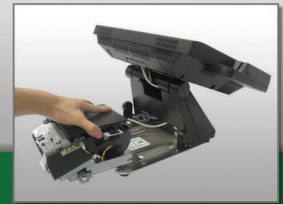

De S-Line

met ingebouwde printer EPSON®

Drop-in papier laden

Op locatie vervangbaar

De S-Line is een innovatief ontworpen Alles-in-één kassasysteem met een ingebouwde EPSON (7,6cm) thermische printer. Dankzij de gepatenteerde gereedschapsloze design, is het mogelijk om de printer op locatie te vervangen in enkele minuten, zonder het volledige systeem te beïnvloeden.

De S-Line gebruikt onderdelen van hoge kwaliteit, maar is competitief geprijsd en biedt onze Partners zo een aantrekkelijke oplossing om meer deals met gezondere winstmarges te sluiten.

- 12" (30cm), 15" (38cm), and 17" (43cm) display sizes
- Intel Atom, up to Core 2 Duo processors
- Prints up to 250mm (9.8") per second
- Takes standard 80mm paper roll
- ESC/POS, Windows, OPOS printer driver
- Intel Gigabit network, 4 Serials, 6 USB

Als een Alles-in-één kassasysteem, zal de S-Line waardevolle ruimte op de toonbank besparen. Deze extra ruimte kan gebruikt worden om bijkomende inkomsten te genereren dankzij de mogelijkheid om folders of impulsartikelen te tonen. De S-Line kan ook strategisch in de winkel geplaatst worden als Informatiepunt of Kassa kiosk voor het gebruiksgemak en een betere klanttevredenheid.